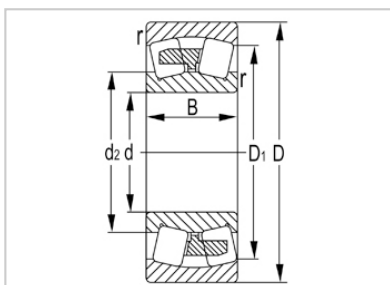

调心滚子轴承

24000 系列-24040K30

型号	24040K30
尺寸(mm)	
d	200
D	310
B	109
rs min	2.1
基本额定载荷(KN)	
Cr	1160
Cor	2140
限速(rpm)	
脂	850
油	1300
重量	
kg	30.5