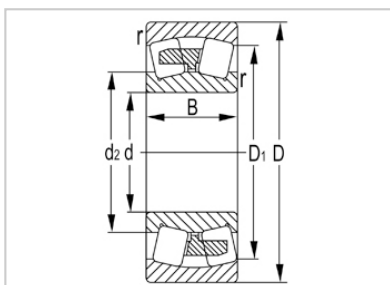

调心滚子轴承

24000 系列-24040

型号	24040
尺寸(mm)	
d	200
D	310
B	109
rs min	2.1
基本额定载荷(KN)	
Cr	1160
Cor	2140
限速(rpm)	
脂	850
油	1300
重量	
kg	31