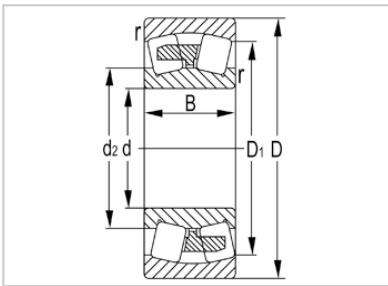

调心滚子轴承

24000 系列-24036W33C3

型号	24036W33C3
尺寸(mm)	
d	180
D	280
B	100
rs min	2.1
基本额定载荷(KN)	
Cr	965
Cor	1770
限速(rpm)	
脂	950
油	1500
重量	
kg	23.3