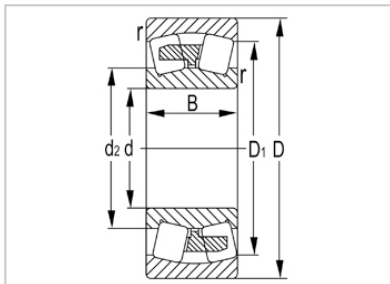

调心滚子轴承

24000 系列-24036K30W33C3

型号	24036K30W33C3
尺寸(mm)	
d	180
D	280
B	100
rs min	2.1
基本额定载荷(KN)	
Cr	965
Cor	1770
限速(rpm)	
脂	950
油	1500
重量	
kg	22.9