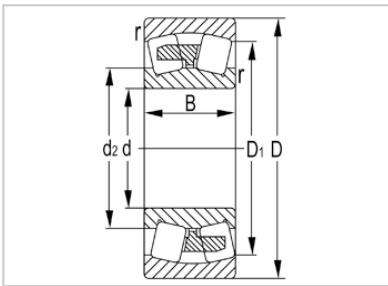

调心滚子轴承

24000 系列-24036K30W33C3

型号	24036K30W33C3
尺寸(mm)	
d	180
D	280
B	100
rs min	2.1
基本额定载荷(KN)	
Cr	965
Cor	1770
限速(rpm)	
脂	950
油	1500
重量	
kg	22.9

1河北环升轴承有限公司-Tel:+86-0319-8541203-Email:hbhs@hbhsbearing.com-www.hbhsbearing.com