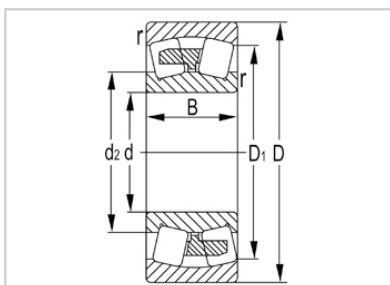

调心滚子轴承

24000 系列-24036

型号	24036
尺寸(mm)	
d	180
D	280
B	100
rs min	2.1
基本额定载荷(KN)	
Cr	965
Cor	1770
限速(rpm)	
脂	950
油	1500
重量	
kg	23.3

河北环升轴承有限公司-Tel:+86-0319-8541203-Email:hbhs@hbhsbearing.com-www.hbhsbearing.com