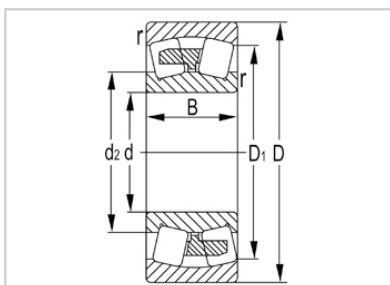

调心滚子轴承

24000 系列-24036

型号	24036
尺寸(mm)	
d	180
D	280
B	100
rs min	2.1
基本额定载荷(KN)	
Cr	965
Cor	1770
限速(rpm)	
脂	950
油	1500
重量	
kg	23.3