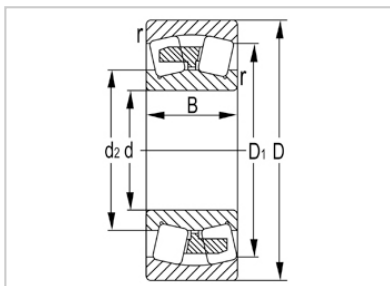

调心滚子轴承

24000 系列-24034W33C3

型号	24034W33C3
尺寸(mm)	
d	170
D	260
B	90
rs min	2.1
基本额定载荷(KN)	
Cr	800
Cor	1470
限速(rpm)	
脂	1000
油	1600
重量	
kg	17.7