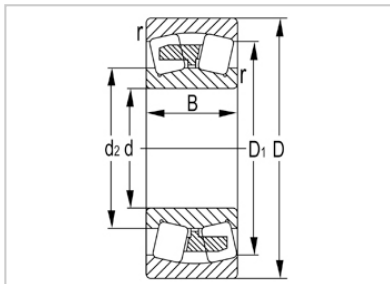

调心滚子轴承

24000 系列-24032W33C3

型号	24032W33C3
尺寸(mm)	
d	160
D	240
B	80
rs min	2.1
基本额定载荷(KN)	
Cr	650
Cor	1200
限速(rpm)	
脂	1100
油	1700
重量	
kg	13

河北环升轴承有限公司-Tel:+86-0319-8541203-Email:hbhs@hbhsbearing.com-www.hbhsbearing.com