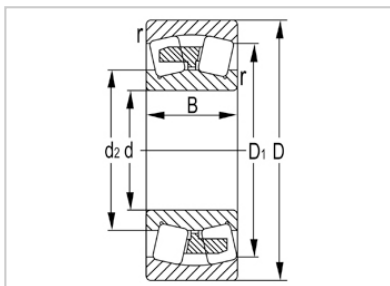

调心滚子轴承

24000 系列-24030K30W33C3

型号	24030K30W33C3
尺寸(mm)	
d	150
D	225
B	75
rs min	2.1
基本额定载荷(KN)	
Cr	585
Cor	1060
限速(rpm)	
脂	1200
油	1800
重量	
kg	10.5