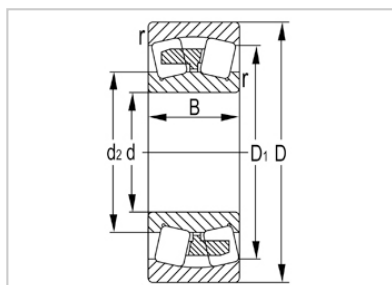

调心滚子轴承

24000 系列-24028K30

型号	24028K30
尺寸(mm)	
d	140
D	210
B	69
rs min	2
基本额定载荷(KN)	
Cr	510
Cor	945
限速(rpm)	
脂	1200
油	1900
重量	
kg	8.43