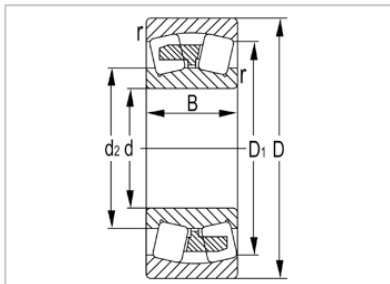

调心滚子轴承

24000 系列-24026W33C3

型号	24026W33C3
尺寸(mm)	
d	130
D	200
B	69
rs min	2
基本额定载荷(KN)	
Cr	505
Cor	895
限速(rpm)	
脂	1300
油	2100
重量	
kg	8.08