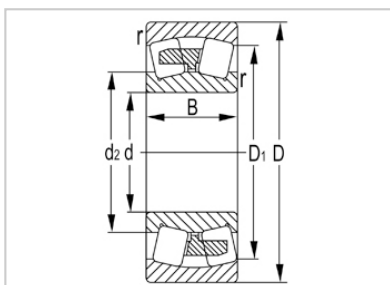

调心滚子轴承

24000 系列-24026K30

型号	24026K30
尺寸(mm)	
d	130
D	200
B	69
rs min	2
基本额定载荷(KN)	
Cr	505
Cor	895
限速(rpm)	
脂	1300
油	2100
重量	
kg	7.95

河北环升轴承有限公司-Tel:+86-0319-8541203-Email:hbhs@hbhsbearing.com-www.hbhsbearing.com