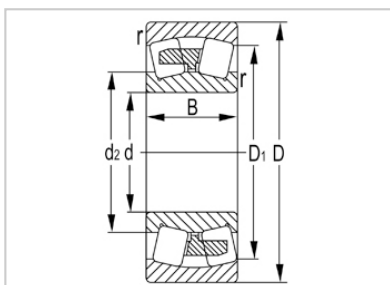

调心滚子轴承

24000 系列-24026

型号	24026
尺寸(mm)	
d	130
D	200
B	69
rs min	2
基本额定载荷(KN)	
Cr	505
Cor	895
限速(rpm)	
脂	1300
油	2100
重量	
kg	8.08