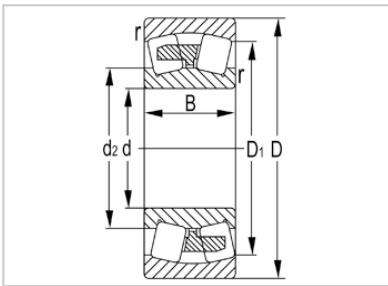

调心滚子轴承

24000 系列-24024W33C3

型号	24024W33C3
尺寸(mm)	
d	120
D	180
B	60
rs min	2
基本额定载荷(KN)	
Cr	390
Cor	670
限速(rpm)	
脂	1500
油	2300
重量	
kg	5.48

河北环升轴承有限公司-Tel:+86-0319-8541203-Email:hbhs@hbhsbearing.com-www.hbhsbearing.com