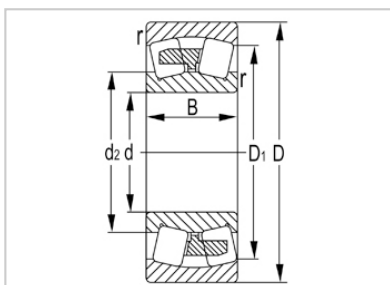

调心滚子轴承

23900 系列-23956KW33C3

型号	23956KW33C3
尺寸(mm)	
d	280
D	380
B	75
rs min	2.1
基本额定载荷(KN)	
Cr	830
Cor	1750
限速(rpm)	
脂	710
油	1100
重量	
kg	25.6

河北环升轴承有限公司-Tel:+86-0319-8541203-Email:hbhs@hbhsbearing.com-www.hbhsbearing.com