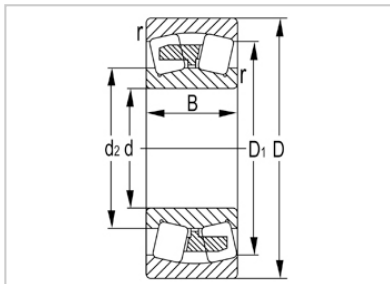

调心滚子轴承

23900 系列-23956KW33C3

型号	23956KW33C3
尺寸(mm)	
d	280
D	380
B	75
rs min	2.1
基本额定载荷(KN)	
Cr	830
Cor	1750
限速(rpm)	
脂	710
油	1100
重量	
kg	25.6

河北环升轴承有限公司-Tel:+86-0319-8541203-Email:hbhs@hbhsbearing.com-www.hbhsbearing.com