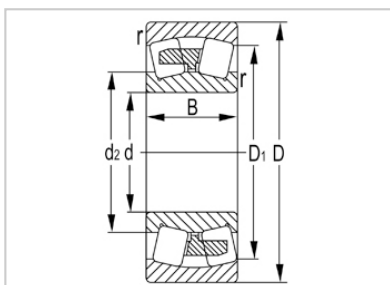

调心滚子轴承

23900 系列-23940W33C3

型号	23940W33C3
尺寸(mm)	
d	200
D	280
B	60
rs min	2.1
基本额定载荷(KN)	
Cr	545
Cor	1100
限速(rpm)	
脂	1000
油	1600
重量	
kg	12.1