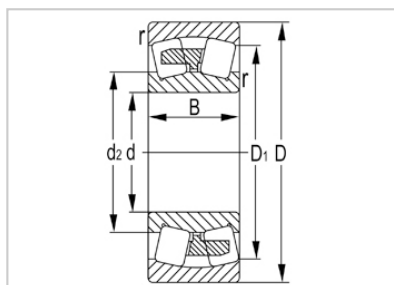

调心滚子轴承

23900 系列-23940KW33C3

型号	23940KW33C3
尺寸(mm)	
d	200
D	280
B	60
rs min	2.1
基本额定载荷(KN)	
Cr	545
Cor	1100
限速(rpm)	
脂	1000
油	1600
重量	
kg	11.7

河北环升轴承有限公司-Tel:+86-0319-8541203-Email:hbhs@hbhsbearing.com-www.hbhsbearing.com