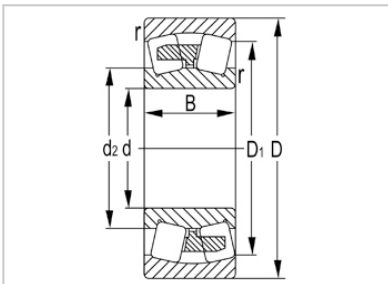

调心滚子轴承

23900 系列-23938K

型号	23938K
尺寸(mm)	
d	190
D	260
B	52
rs min	2
基本额定载荷(KN)	
Cr	460
Cor	890
限速(rpm)	
脂	1100
油	1700
重量	
kg	8.34

河北环升轴承有限公司-Tel:+86-0319-8541203-Email:hbhs@hbhsbearing.com-www.hbhsbearing.com