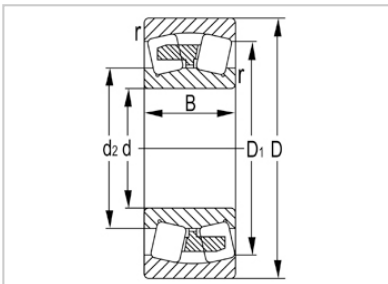

调心滚子轴承

23900 系列-23938K

| | |
|------------|--------|
| 型号 | 23938K |
| 尺寸(mm) | |
| d | 190 |
| D | 260 |
| B | 52 |
| rs min | 2 |
| 基本额定载荷(KN) | |
| Cr | 460 |
| Cor | 890 |
| 限速(rpm) | |
| 脂 | 1100 |
| 油 | 1700 |
| 重量 | |
| kg | 8.34 |