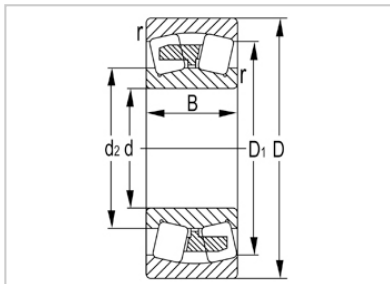

调心滚子轴承

23900 系列-23936

|            |       |
|------------|-------|
| 型号         | 23936 |
| 尺寸(mm)     |       |
| d          | 180   |
| D          | 250   |
| B          | 52    |
| rs min     | 2     |
| 基本额定载荷(KN) |       |
| Cr         | 440   |
| Cor        | 835   |
| 限速(rpm)    |       |
| 脂          | 1200  |
| 油          | 1800  |
| 重量         |       |
| kg         | 8.21  |