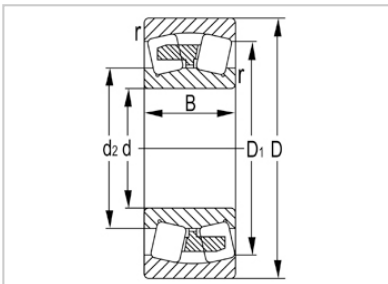

调心滚子轴承

23200 系列-23256K

型号	23256K
尺寸(mm)	
d	280
D	500
B	176
rs min	5
基本额定载荷(KN)	
Cr	2930
Cor	5150
限速(rpm)	
脂	510
油	790
重量	
kg	145

河北环升轴承有限公司-Tel:+86-0319-8541203-Email:hbhs@hbhsbearing.com-www.hbhsbearing.com