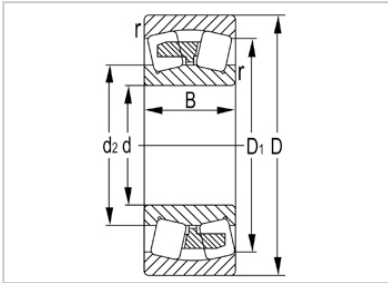

调心滚子轴承

23200 系列-23252

型号	23252
尺寸(mm)	
d	260
D	480
B	174
rs min	5
基本额定载荷(KN)	
Cr	2760
Cor	4700
限速(rpm)	
脂	560
油	860
重量	
kg	141