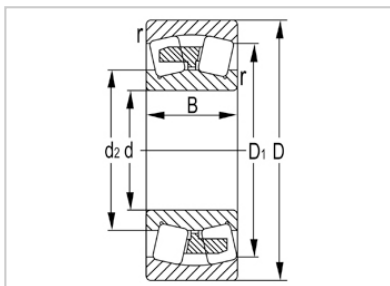

调心滚子轴承

23200 系列-23244W33C3

型号	23244W33C3
尺寸(mm)	
d	220
D	400
B	144
rs min	4
基本额定载荷(KN)	
Cr	2010
Cor	3350
限速(rpm)	
脂	670
油	1000
重量	
kg	80

河北环升轴承有限公司-Tel:+86-0319-8541203-Email:hbhs@hbhsbearing.com-www.hbhsbearing.com