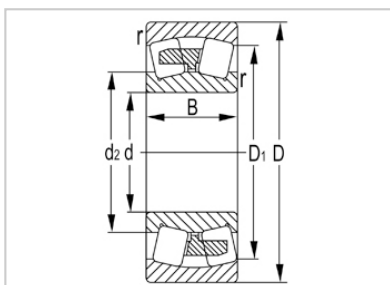

调心滚子轴承

23200 系列-23238K

型号	23238K
尺寸(mm)	
d	190
D	340
B	120
rs min	4
基本额定载荷(KN)	
Cr	1400
Cor	2330
限速(rpm)	
脂	790
油	1200
重量	
kg	46.2