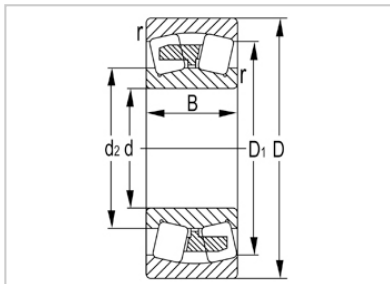

调心滚子轴承

23200 系列-23236KW33C3

型号	23236KW33C3
尺寸(mm)	
d	180
D	320
B	112
rs min	4
基本额定载荷(KN)	
Cr	1230
Cor	2000
限速(rpm)	
脂	850
油	1300
重量	
kg	37.8

河北环升轴承有限公司-Tel:+86-0319-8541203-Email:hbhs@hbhsbearing.com-www.hbhsbearing.com