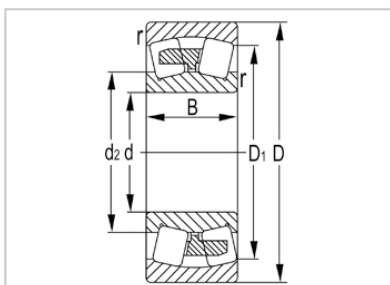

调心滚子轴承

23200 系列-23234KW33C3

型号	23234KW33C3
尺寸(mm)	
d	170
D	310
B	110
rs min	4
基本额定载荷(KN)	
Cr	1180
Cor	1960
限速(rpm)	
脂	910
油	1400
重量	
kg	35.7