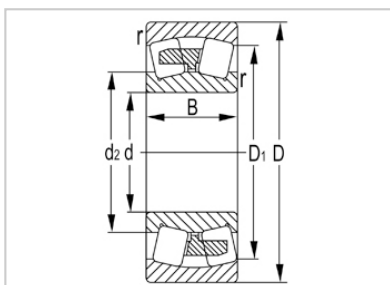

调心滚子轴承

23200 系列-23234

型号	23234
尺寸(mm)	
d	170
D	310
B	110
rs min	4
基本额定载荷(KN)	
Cr	1180
Cor	1960
限速(rpm)	
脂	910
油	1400
重量	
kg	36.8