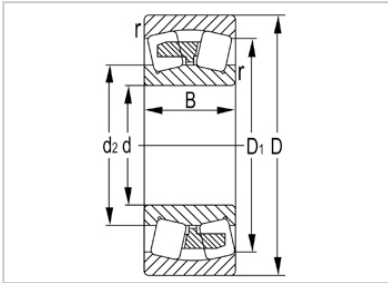

调心滚子轴承

23200 系列-23232KW33C3

型号	23232KW33C3
尺寸(mm)	
d	160
D	290
B	104
rs min	3
基本额定载荷(KN)	
Cr	1050
Cor	1660
限速(rpm)	
脂	960
油	1500
重量	
kg	29.1