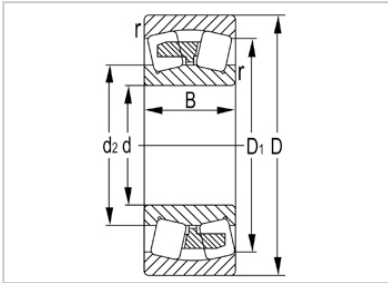

调心滚子轴承

23200 系列-23230

型号	23230
尺寸(mm)	
d	150
D	270
B	96
rs min	3
基本额定载荷(KN)	
Cr	935
Cor	1460
限速(rpm)	
脂	1000
油	1600
重量	
kg	24.1

河北环升轴承有限公司-Tel:+86-0319-8541203-Email:hbhs@hbhsbearing.com-www.hbhsbearing.com