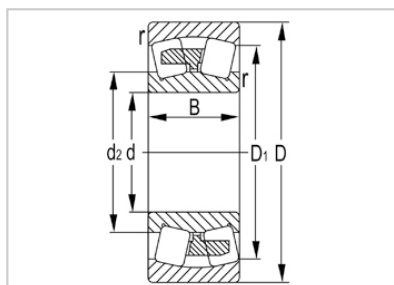

调心滚子轴承

23200 系列-23224KW33C3

型号	23224KW33C3
尺寸(mm)	
d	120
D	215
B	76
rs min	2.1
基本额定载荷(KN)	
Cr	585
Cor	880
限速(rpm)	
脂	1300
油	2000
重量	
kg	11.7

河北环升轴承有限公司-Tel:+86-0319-8541203-Email:hbhs@hbhsbearing.com-www.hbhsbearing.com