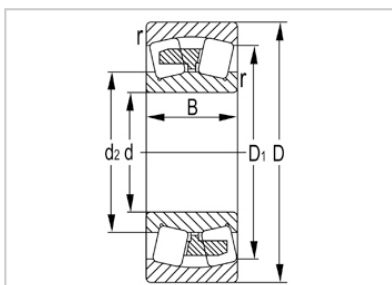

调心滚子轴承

23100 系列-23156

型号	23156
尺寸(mm)	
d	280
D	460
B	146
rs min	5
基本额定载荷(KN)	
Cr	2300
Cor	4250
限速(rpm)	
脂	550
油	850
重量	
kg	97.7