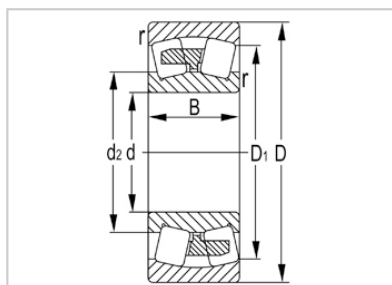

调心滚子轴承

23100 系列-23144KW33C3

型号	23144KW33C3
尺寸(mm)	
d	220
D	370
B	120
rs min	4
基本额定载荷(KN)	
Cr	1540
Cor	2670
限速(rpm)	
脂	720
油	1100
重量	
kg	51.6