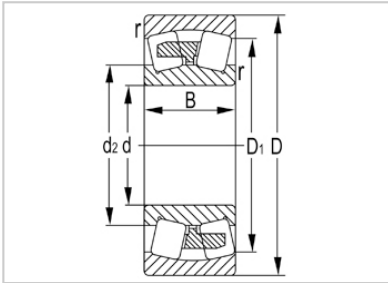

调心滚子轴承

23100 系列-23140KW33C3

型号	23140KW33C3
尺寸(mm)	
d	200
D	340
B	112
rs min	3
基本额定载荷(KN)	
Cr	1350
Cor	2270
限速(rpm)	
脂	800
油	1200
重量	
kg	42

河北环升轴承有限公司-Tel:+86-0319-8541203-Email:hbhs@hbhsbearing.com-www.hbhsbearing.com