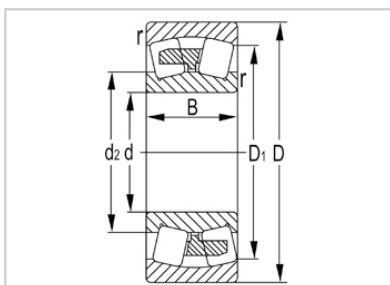

调心滚子轴承

23100 系列-23140K

型号	23140K
尺寸(mm)	
d	200
D	340
B	112
rs min	3
基本额定载荷(KN)	
Cr	1350
Cor	2270
限速(rpm)	
脂	800
油	1200
重量	
kg	42

河北环升轴承有限公司-Tel:+86-0319-8541203-Email:hbhs@hbhsbearing.com-www.hbhsbearing.com