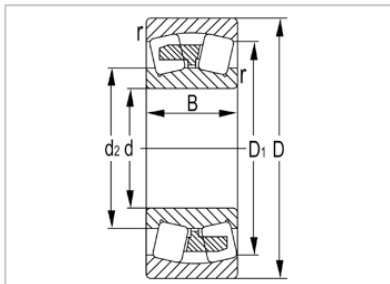

调心滚子轴承

23100 系列-23140

型号	23140
尺寸(mm)	
d	200
D	340
B	112
rs min	3
基本额定载荷(KN)	
Cr	1350
Cor	2270
限速(rpm)	
脂	800
油	1200
重量	
kg	43.3

河北环升轴承有限公司-Tel:+86-0319-8541203-Email:hbhs@hbhsbearing.com-www.hbhsbearing.com