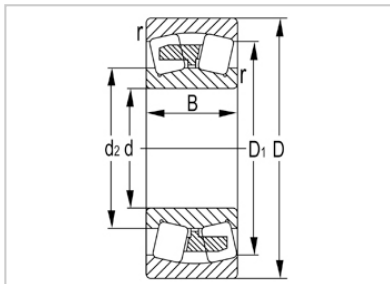

调心滚子轴承

23100 系列-23140

型号	23140
尺寸(mm)	
d	200
D	340
B	112
rs min	3
基本额定载荷(KN)	
Cr	1350
Cor	2270
限速(rpm)	
脂	800
油	1200
重量	
kg	43.3