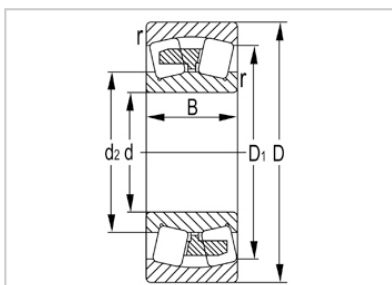

调心滚子轴承

23100 系列-23138KW33C3

型号	23138KW33C3
尺寸(mm)	
d	190
D	320
B	104
rs min	3
基本额定载荷(KN)	
Cr	1190
Cor	2020
限速(rpm)	
脂	850
油	1300
重量	
kg	34.2

河北环升轴承有限公司-Tel:+86-0319-8541203-Email:hbhs@hbhsbearing.com-www.hbhsbearing.com