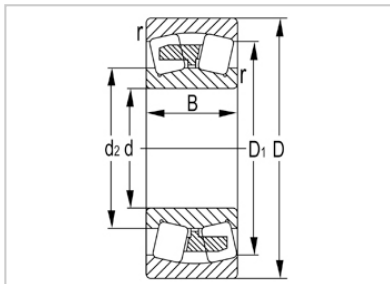

调心滚子轴承

23100 系列-23134

型号	23134
尺寸(mm)	
d	170
D	280
B	88
rs min	2.1
基本额定载荷(KN)	
Cr	885
Cor	1490
限速(rpm)	
脂	960
油	1500
重量	
kg	21.5