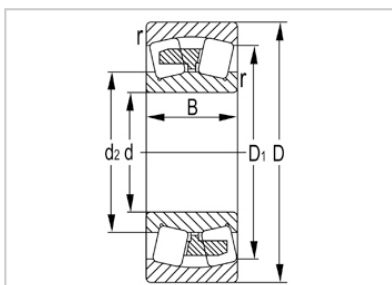

调心滚子轴承

23100 系列-23132K

型号	23132K
尺寸(mm)	
d	160
D	270
B	86
rs min	2.1
基本额定载荷(KN)	
Cr	840
Cor	1370
限速(rpm)	
脂	1000
油	1600
重量	
kg	19.2

河北环升轴承有限公司-Tel:+86-0319-8541203-Email:hbhs@hbhsbearing.com-www.hbhsbearing.com