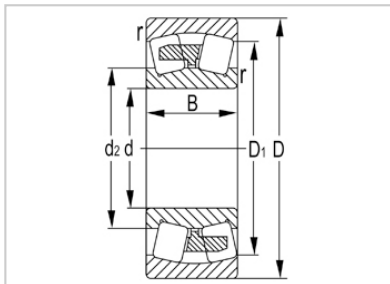

调心滚子轴承

23100 系列-23130KW33C3

型号	23130KW33C3
尺寸(mm)	
d	150
D	250
B	80
rs min	2.1
基本额定载荷(KN)	
Cr	730
Cor	1190
限速(rpm)	
脂	1100
油	1700
重量	
kg	15.1