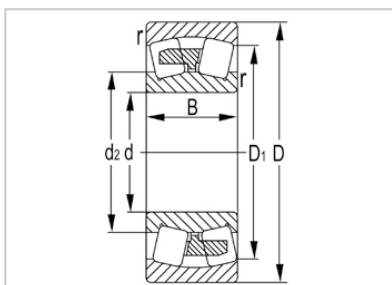

调心滚子轴承

23100 系列-23128K

型号	23128K
尺寸(mm)	
d	140
D	225
B	68
rs min	2.1
基本额定载荷(KN)	
Cr	540
Cor	895
限速(rpm)	
脂	1200
油	1800
重量	
kg	9.86