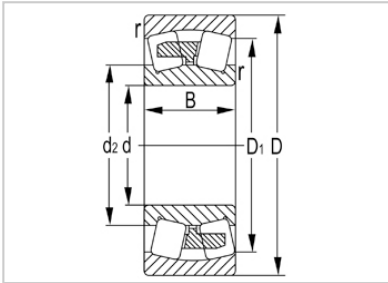

调心滚子轴承

23100 系列-23126W33C3

型号	23126W33C3
尺寸(mm)	
d	130
D	210
B	64
rs min	2
基本额定载荷(KN)	
Cr	495
Cor	795
限速(rpm)	
脂	1300
油	2000
重量	
kg	8.47

河北环升轴承有限公司-Tel:+86-0319-8541203-Email:hbhs@hbhsbearing.com-www.hbhsbearing.com