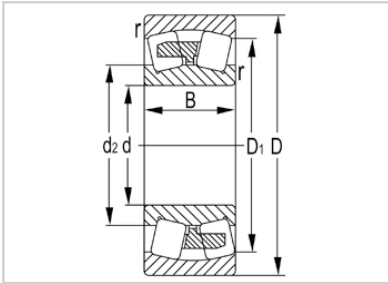

调心滚子轴承

23100 系列-23126K

型号	23126K
尺寸(mm)	
d	130
D	210
B	64
rs min	2
基本额定载荷(KN)	
Cr	495
Cor	795
限速(rpm)	
脂	1300
油	2000
重量	
kg	8.2