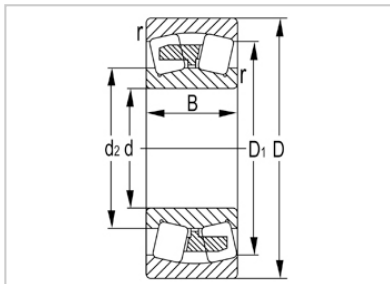

调心滚子轴承

23100 系列-23124W33C3

型号	23124W33C3
尺寸(mm)	
d	120
D	200
B	62
rs min	2
基本额定载荷(KN)	
Cr	455
Cor	705
限速(rpm)	
脂	1400
油	2100
重量	
kg	7.7