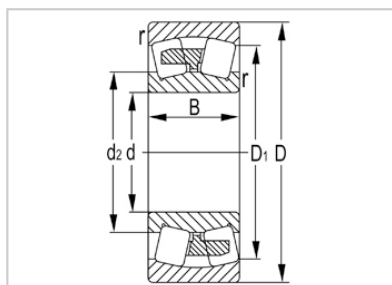

调心滚子轴承

23100 系列-23120W33C3

型号	23120W33C3
尺寸(mm)	
d	100
D	165
B	52
rs min	2
基本额定载荷(KN)	
Cr	310
Cor	470
限速(rpm)	
脂	1700
油	2600
重量	
kg	4.3