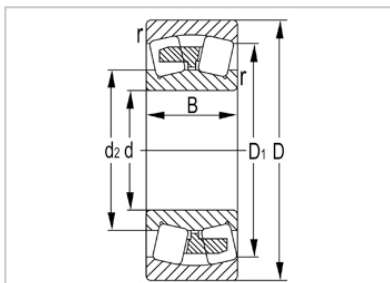

调心滚子轴承

23100 系列-23120K

| | |
|------------|--------|
| 型号 | 23120K |
| 尺寸(mm) | |
| d | 100 |
| D | 165 |
| B | 52 |
| rs min | 2 |
| 基本额定载荷(KN) | |
| Cr | 310 |
| Cor | 470 |
| 限速(rpm) | |
| 脂 | 1700 |
| 油 | 2600 |
| 重量 | |
| kg | 4.16 |