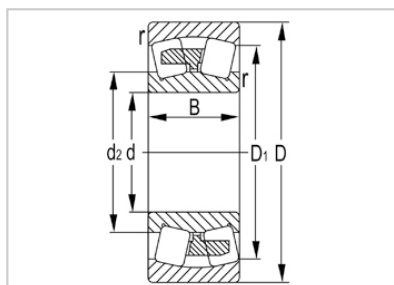

调心滚子轴承

23000 系列-23060K

型号	23060K
尺寸(mm)	
d	300
D	460
B	118
rs min	4
基本额定载荷(KN)	
Cr	1890
Cor	3550
限速(rpm)	
脂	610
油	940
重量	
kg	70.2

河北环升轴承有限公司-Tel:+86-0319-8541203-Email:hbhs@hbhsbearing.com-www.hbhsbearing.com