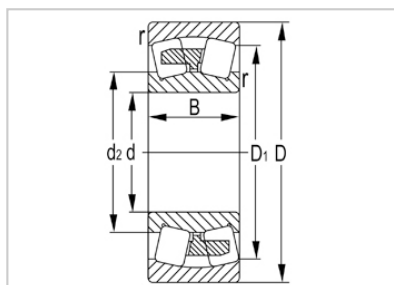

调心滚子轴承

23000 系列-23056KW33C3

型号	23056KW33C3
尺寸(mm)	
d	280
D	420
B	106
rs min	4
基本额定载荷(KN)	
Cr	1510
Cor	2920
限速(rpm)	
脂	660
油	1000
重量	
kg	50.6

河北环升轴承有限公司-Tel:+86-0319-8541203-Email:hbhs@hbhsbearing.com-www.hbhsbearing.com