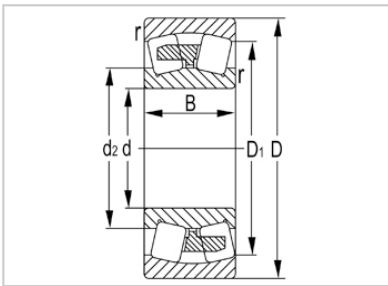

调心滚子轴承

23000 系列-23052W33C3

型号	23052W33C3
尺寸(mm)	
d	260
D	400
B	104
rs min	4
基本额定载荷(KN)	
Cr	1420
Cor	2620
限速(rpm)	
脂	720
油	1100
重量	
kg	48.5