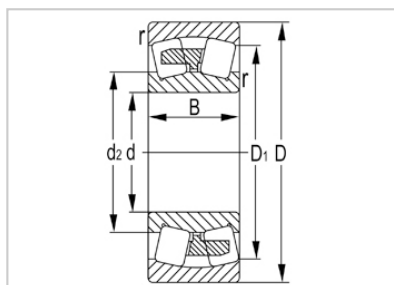

调心滚子轴承

23000 系列-23048W33C3

型号	23048W33C3
尺寸(mm)	
d	240
D	360
B	92
rs min	3
基本额定载荷(KN)	
Cr	1130
Cor	2140
限速(rpm)	
脂	790
油	1200
重量	
kg	33.4

河北环升轴承有限公司-Tel:+86-0319-8541203-Email:hbhs@hbhsbearing.com-www.hbhsbearing.com