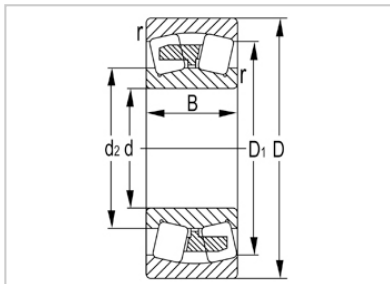

调心滚子轴承

23000 系列-23044W33C3

型号	23044W33C3
尺寸(mm)	
d	220
D	340
B	90
rs min	3
基本额定载荷(KN)	
Cr	1060
Cor	1920
限速(rpm)	
脂	870
油	1300
重量	
kg	29.9

河北环升轴承有限公司-Tel:+86-0319-8541203-Email:hbhs@hbhsbearing.com-www.hbhsbearing.com