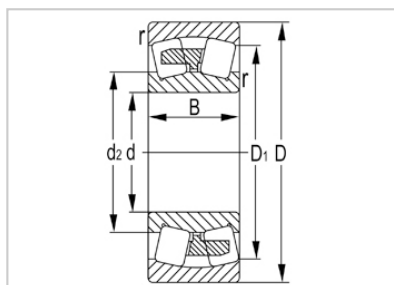

调心滚子轴承

23000 系列-23044KW33C3

| | |
|------------|-------------|
| 型号 | 23044KW33C3 |
| 尺寸(mm) | |
| d | 220 |
| D | 340 |
| B | 90 |
| rs min | 3 |
| 基本额定载荷(KN) | |
| Cr | 1060 |
| Cor | 1920 |
| 限速(rpm) | |
| 脂 | 870 |
| 油 | 1300 |
| 重量 | |
| kg | 28.8 |