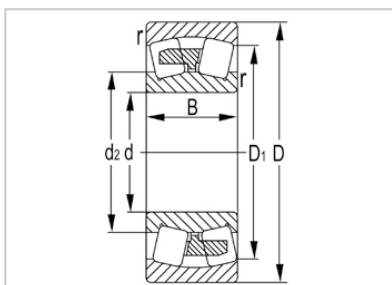

调心滚子轴承

23000 系列-23044

| | |
|------------|-------|
| 型号 | 23044 |
| 尺寸(mm) | |
| d | 220 |
| D | 340 |
| B | 90 |
| rs min | 3 |
| 基本额定载荷(KN) | |
| Cr | 1060 |
| Cor | 1920 |
| 限速(rpm) | |
| 脂 | 870 |
| 油 | 1300 |
| 重量 | |
| kg | 29.9 |